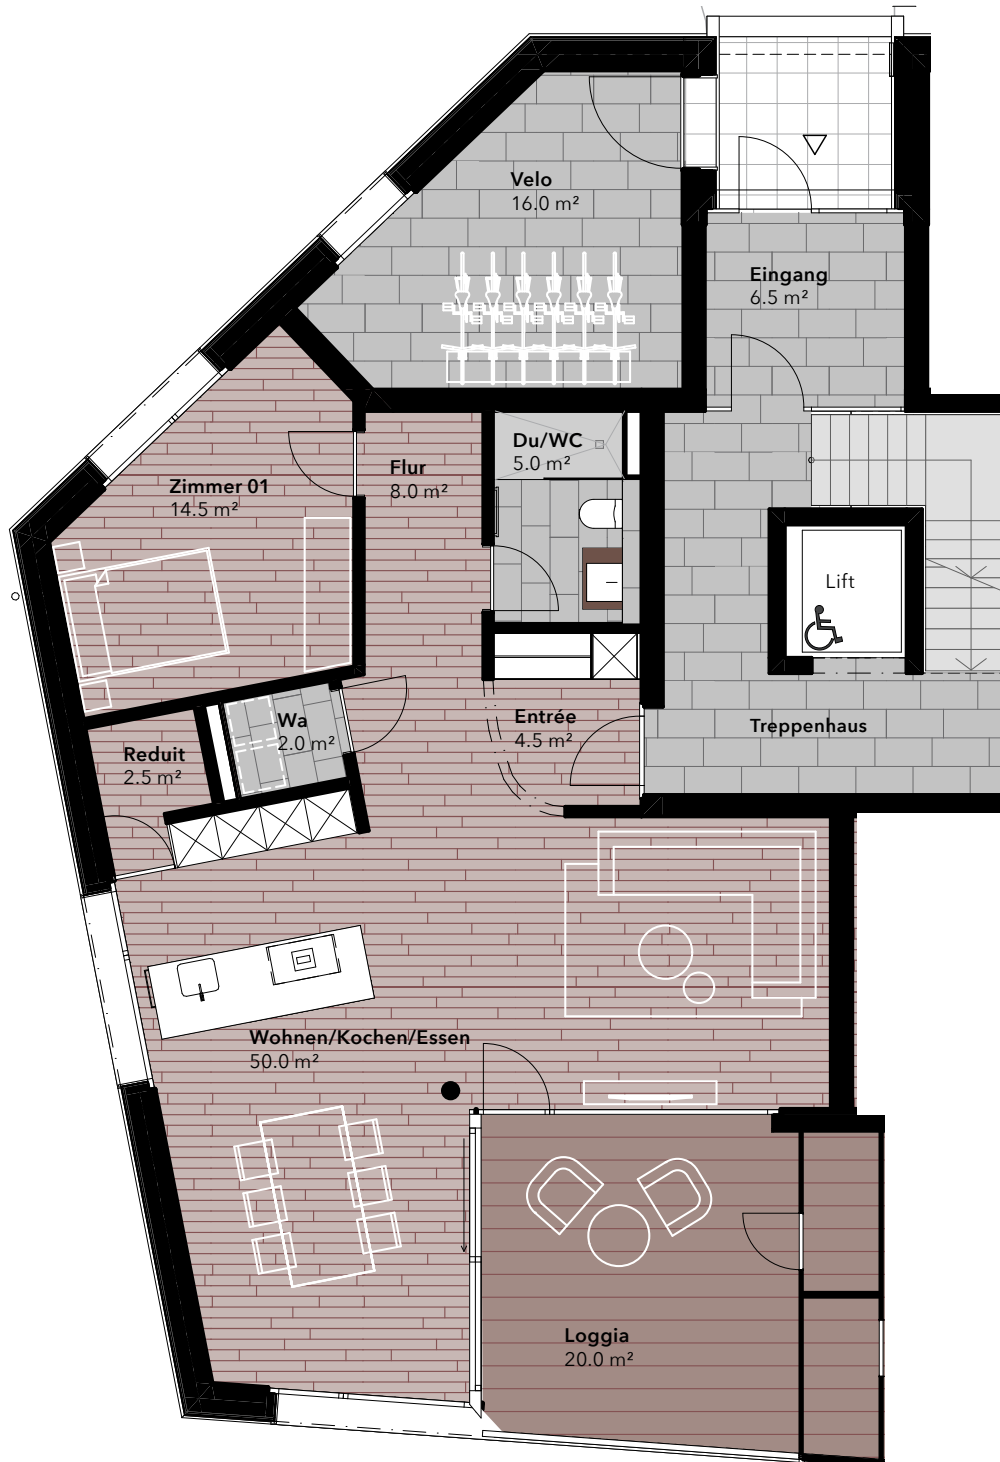

Hinder Müli

Hinder Müli 6
6215 Beromünster

Erdgeschoss

Wohnung 6.43
2½-Zimmer-Wohnung
Nettofläche 86.5 m²
Terrasse 20.0 m²
Keller 12.0 m²
Nutzfläche 118.5 m²

Der Plan ist nicht massstäblich.

Verkauf
Della Valle Immobilien AG
Hauptstrasse 48
6045 Meggen
www.dv-immo.ch