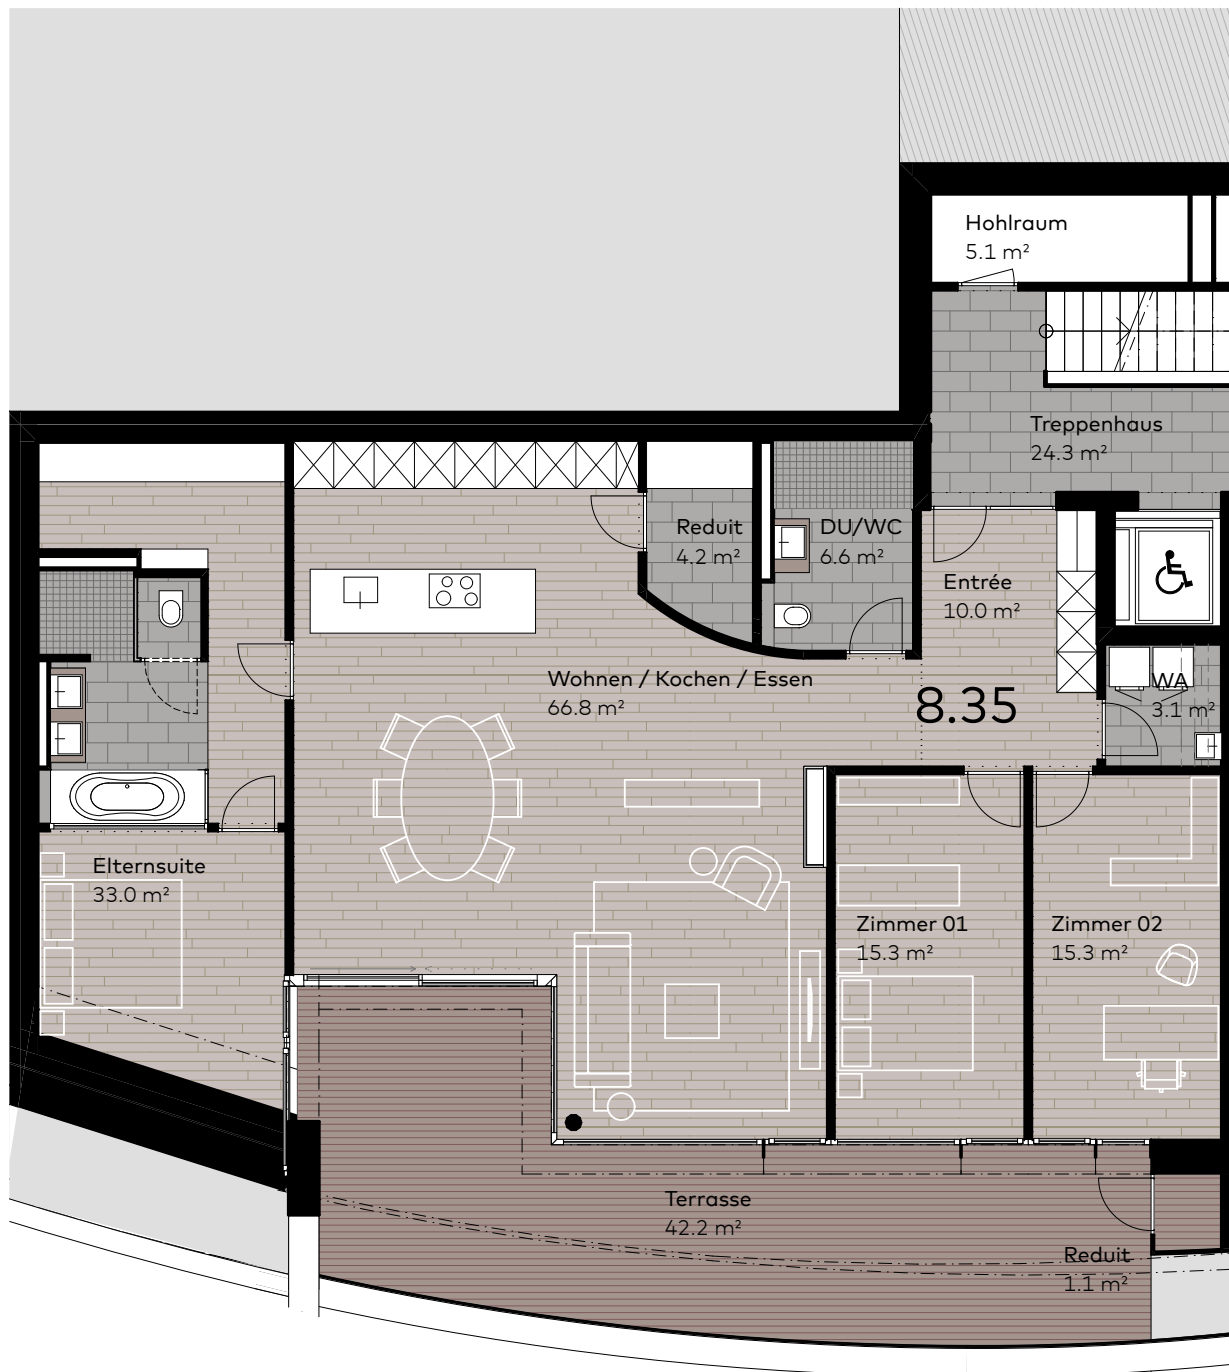

# Obermättli 8

Level 06

Alle Flächenangaben ohne Gewähr.

## Wohnung 8.35 4½-Zimmer-Wohnung

NF Wohnen	154.3 m <sup>2</sup>
ANF Terrasse	43.3 m <sup>2</sup>
Keller	11.9 m <sup>2</sup>
Total Nutzfläche	209.5 m <sup>2</sup>