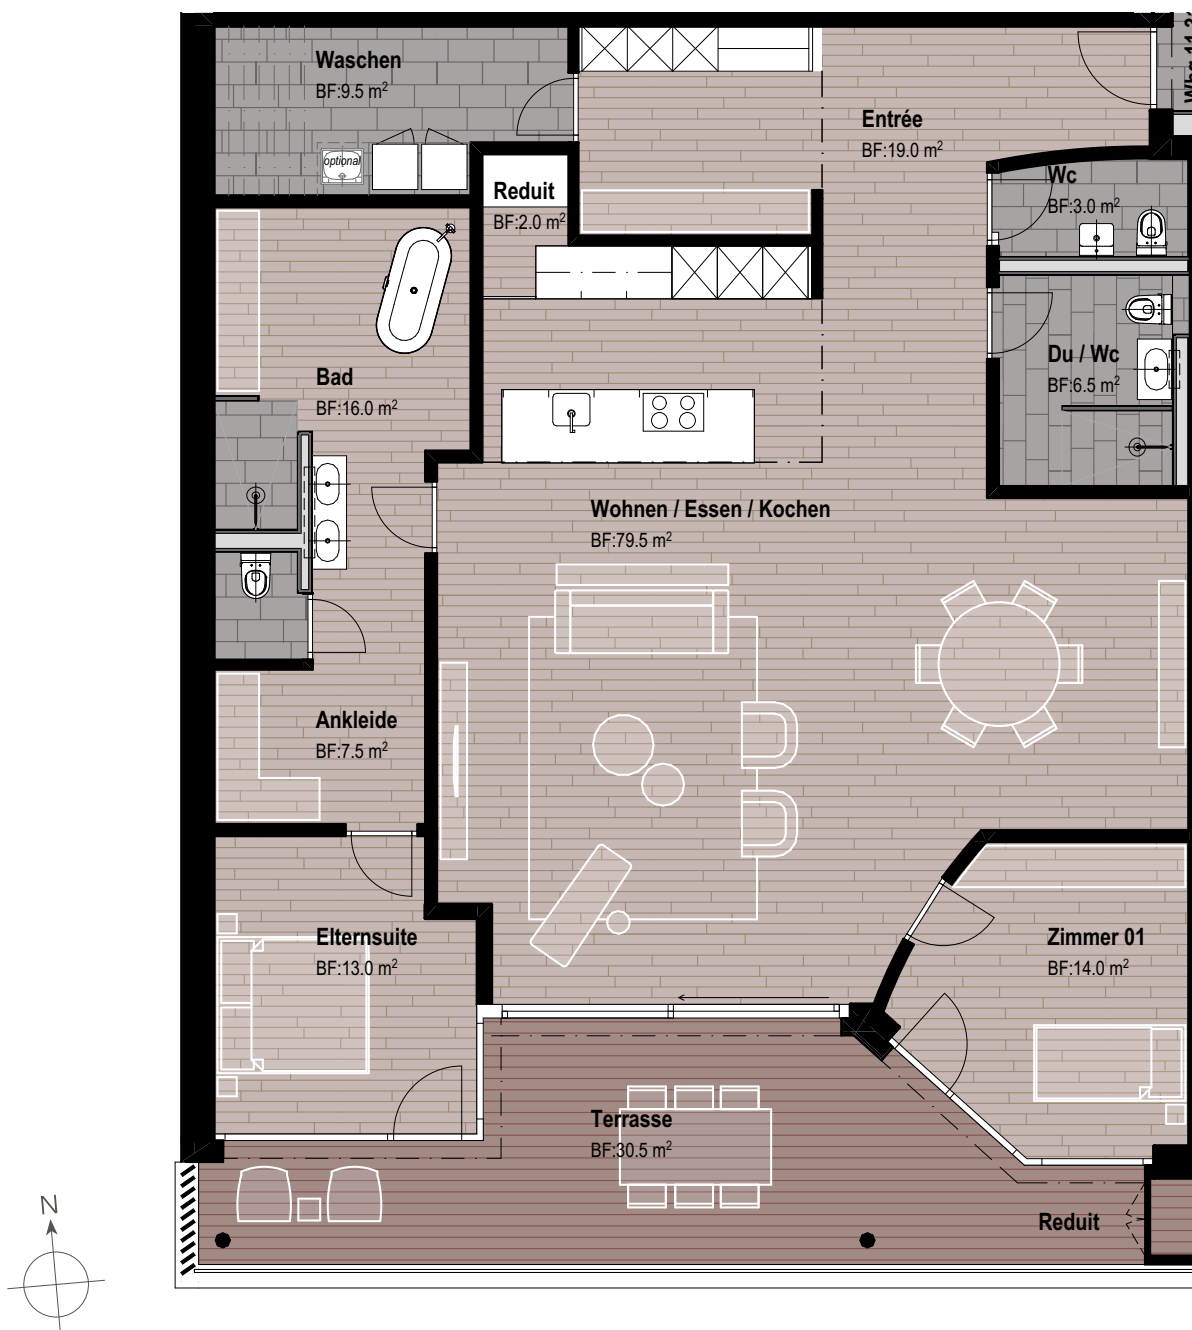

Schützenheim

Schützenheimweg 11
6012 Obernau
Erdgeschoss

Wohnung 11.31

3½-Zimmer-Wohnung

Wohnfläche 168.0 m²

Terrasse 30.5 m²

Technikraum 5.5 m²

Keller 10.0 m²