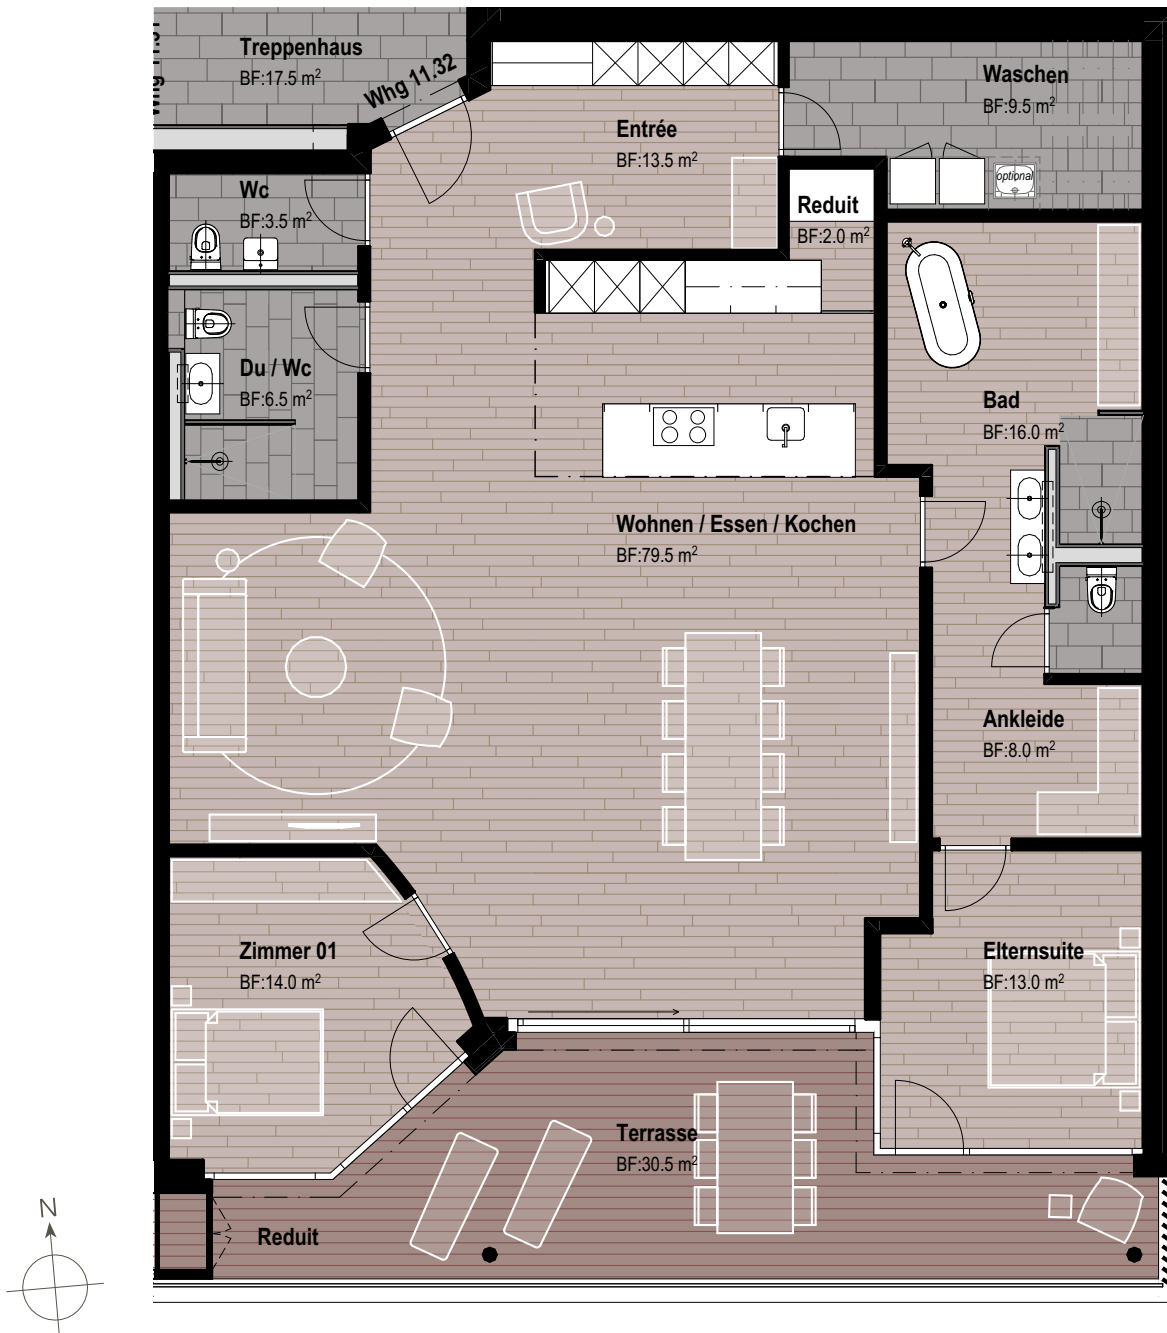

## Wohnung 11.32

3½-Zimmer-Wohnung

Wohnfläche 163.5 m<sup>2</sup>

Terrasse 30.5 m<sup>2</sup>

Technikraum 5.5 m<sup>2</sup>

Keller 10.0 m<sup>2</sup>

Total Nutzfläche 209.5 m<sup>2</sup>

**della valle**  
immobilien