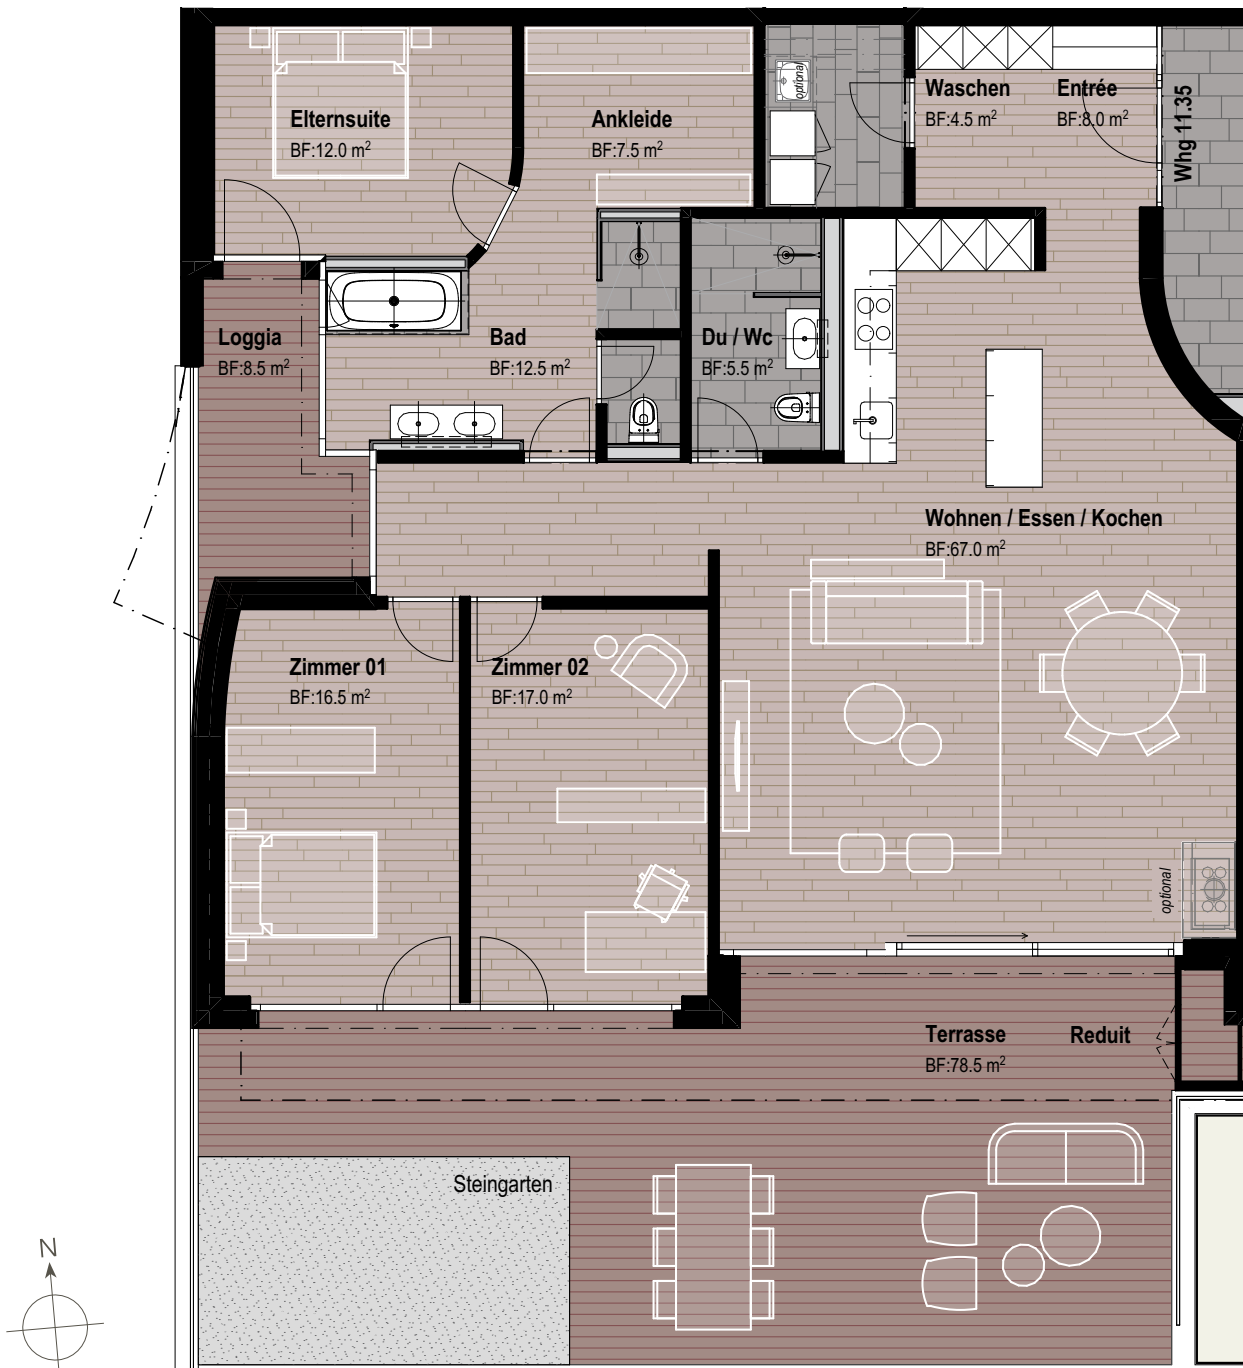

## Wohnung 11.35

4½-Zimmer-Wohnung

Wohnfläche 150.5 m<sup>2</sup>

Terrasse 87.0 m<sup>2</sup>

Technikraum 5.5 m<sup>2</sup>

Keller 10.0 m<sup>2</sup>

Total Nutzfläche 253.0 m<sup>2</sup>

**della valle**  
immobilien