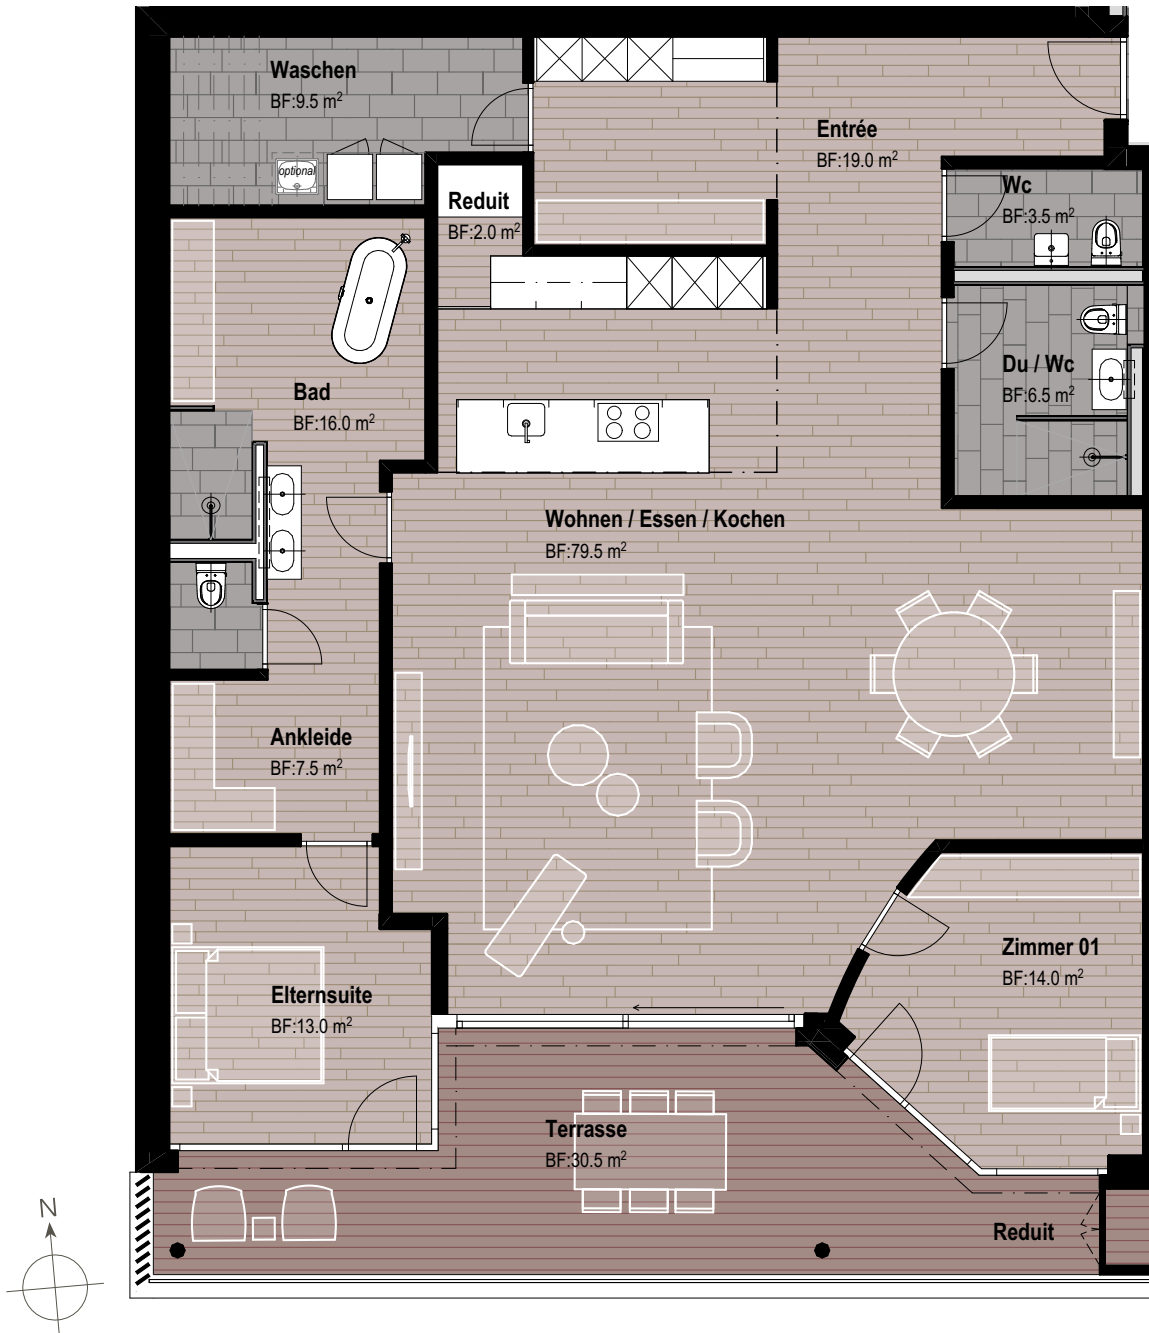

Schützenheim

Schützenheimweg 13
6012 Obernau
Erdgeschoss

Wohnung 13.48

3½-Zimmer-Wohnung

Wohnfläche 168.5 m²

Terrasse 30.5 m²

Technikraum 5.5 m²

Keller 9.0 m²