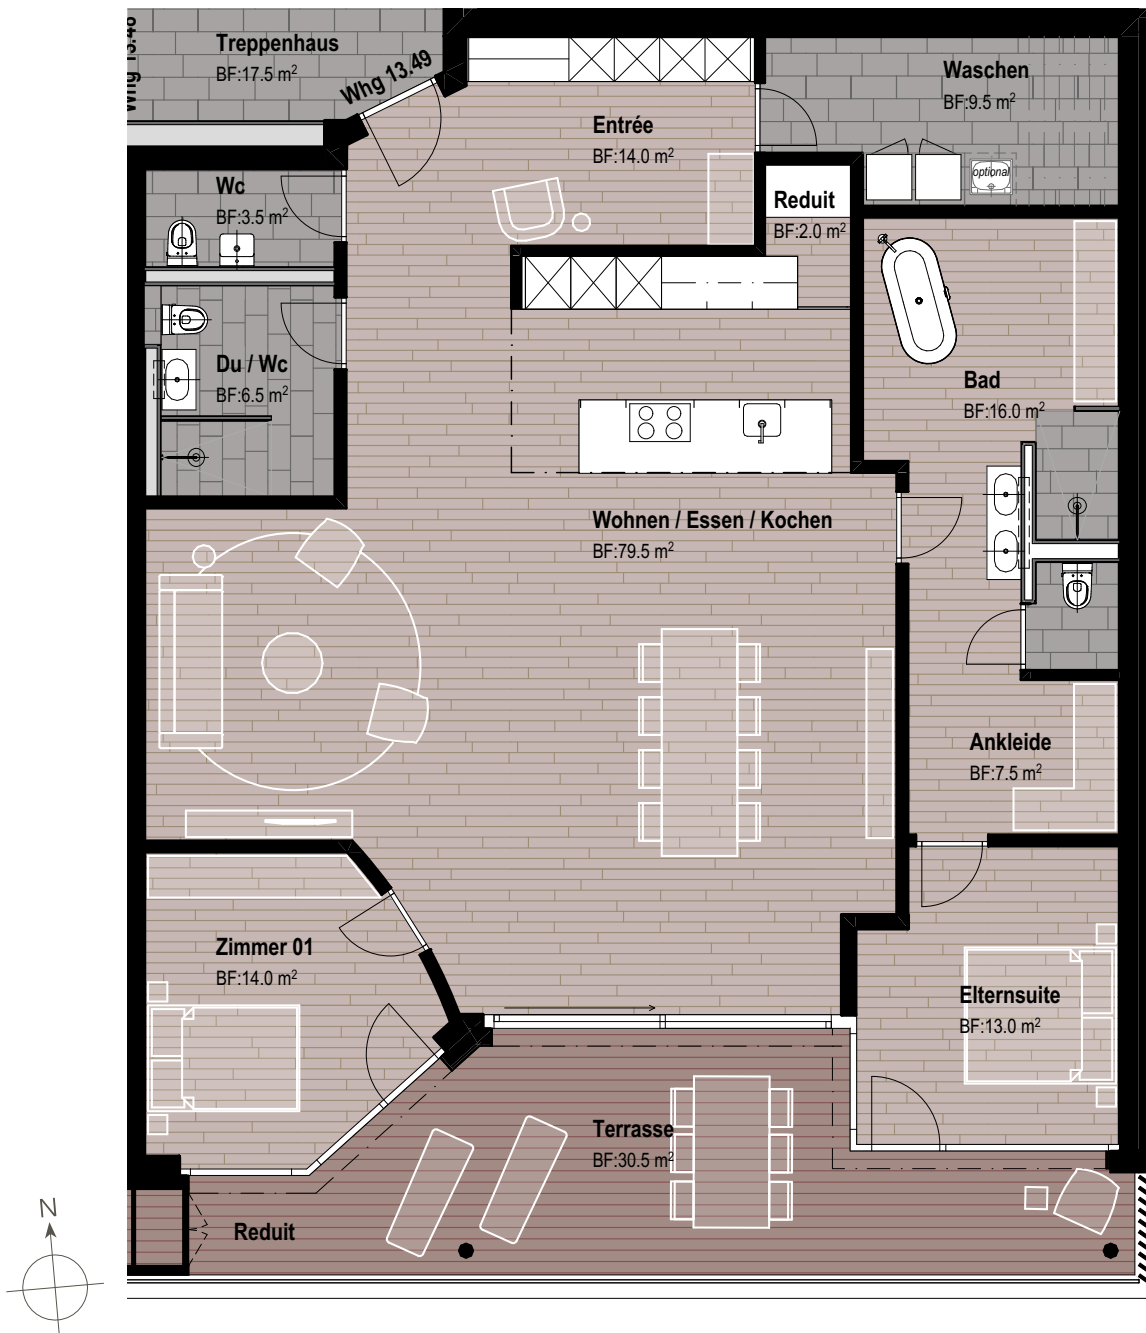

Schützenheim

Schützenheimweg 13
6012 Obernau
Erdgeschoss

Wohnung 13.49

3½-Zimmer-Wohnung

Wohnfläche 164.0 m²

Terrasse 30.5 m²

Technikraum 5.5 m²

Keller 9.0 m²