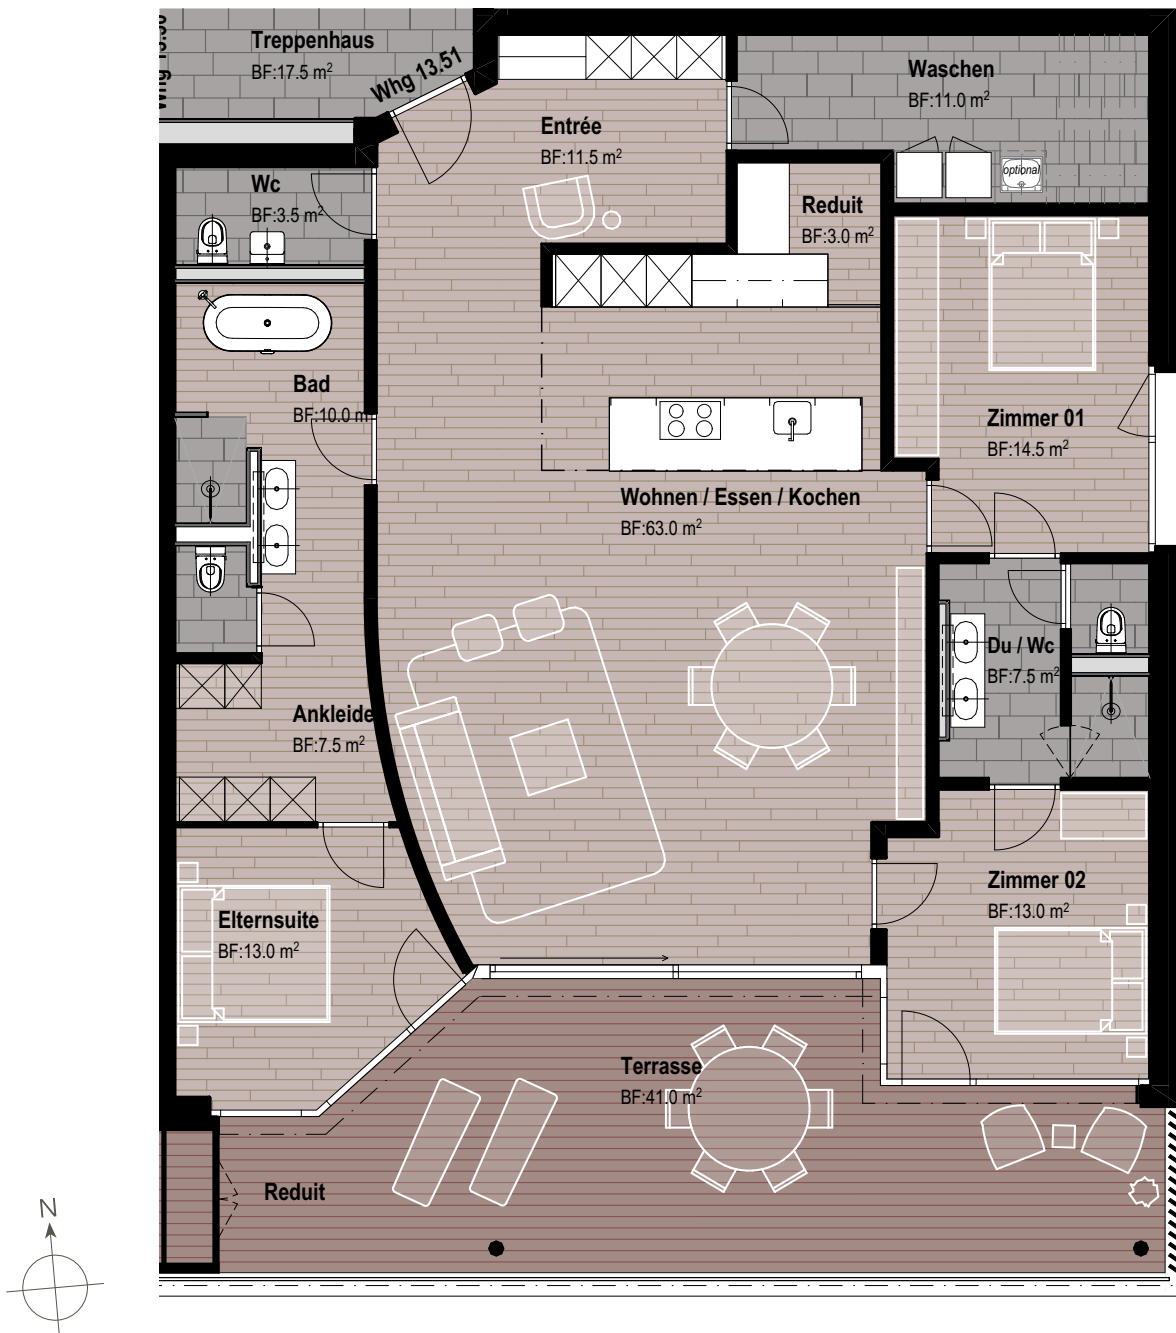

Schützenheim

Schützenheimweg 13
6012 Obernau
1. Obergeschoss

Wohnung 13.51

4½-Zimmer-Wohnung

Wohnfläche 153.0 m²

Terrasse 41.0 m²

Technikraum 5.5 m²

Keller 9.0 m²