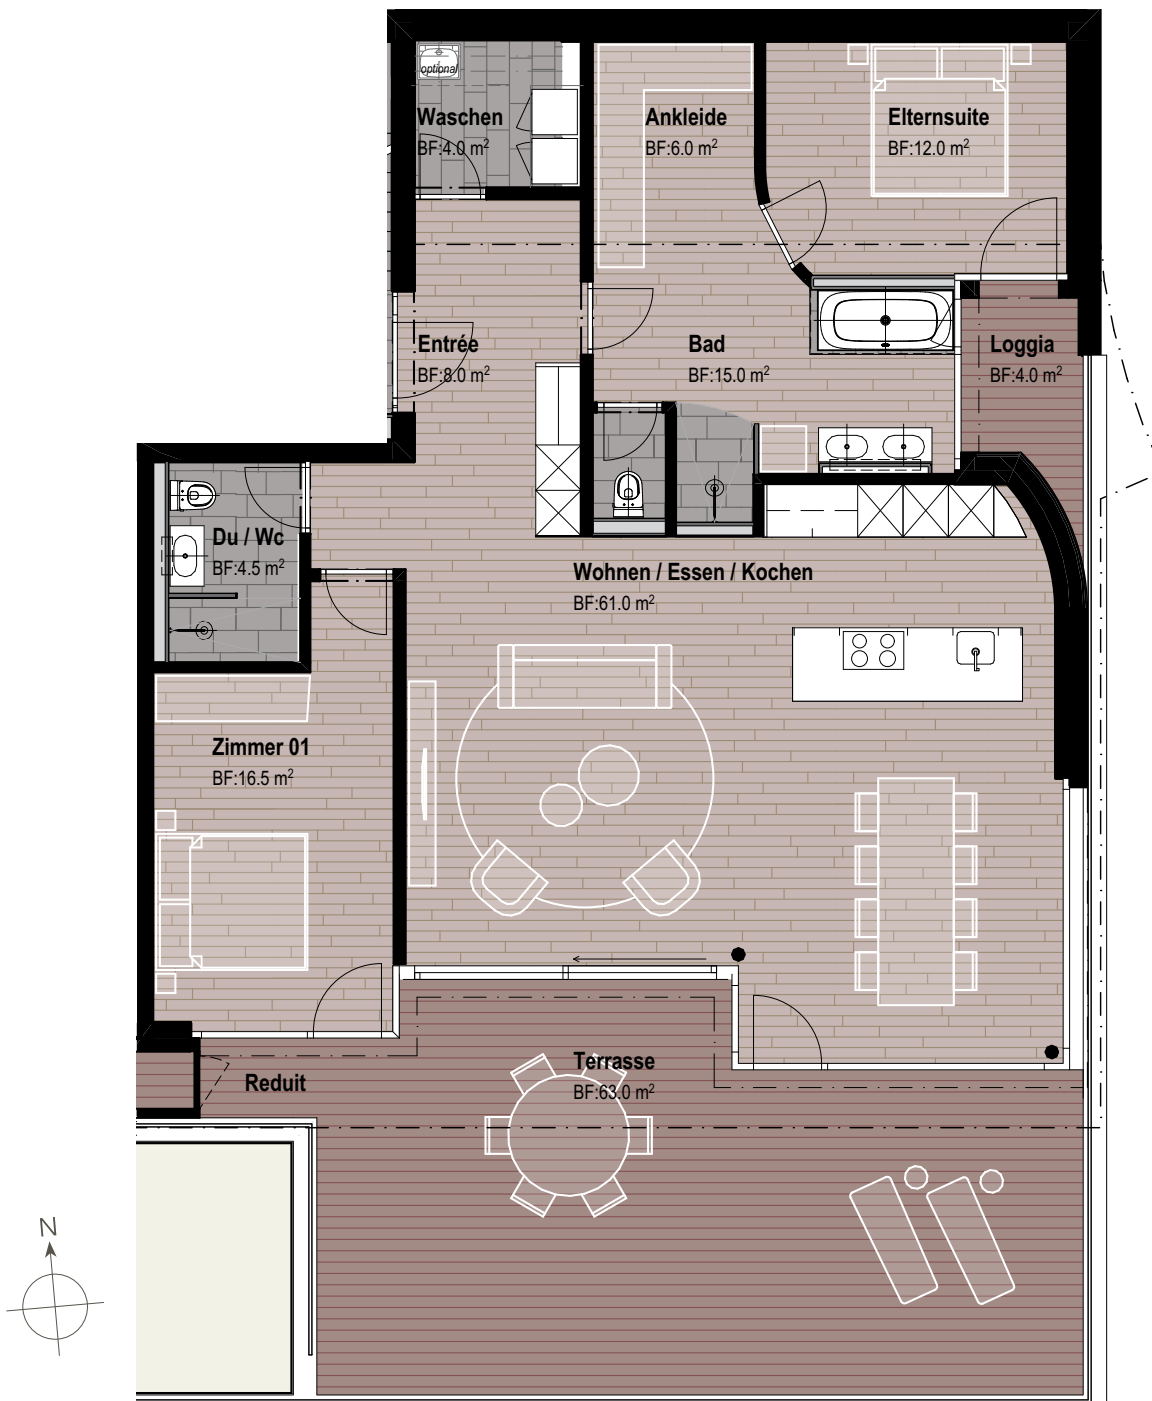

Schützenheim

Schützenheimweg 13
6012 Obernau
2. Obergeschoss

Wohnung 13.53

3 1/2-Zimmer-Wohnung

Wohnfläche 127.0 m²

Terrasse 67.0 m²

Technikraum 5.5 m²

Keller 9.0 m²