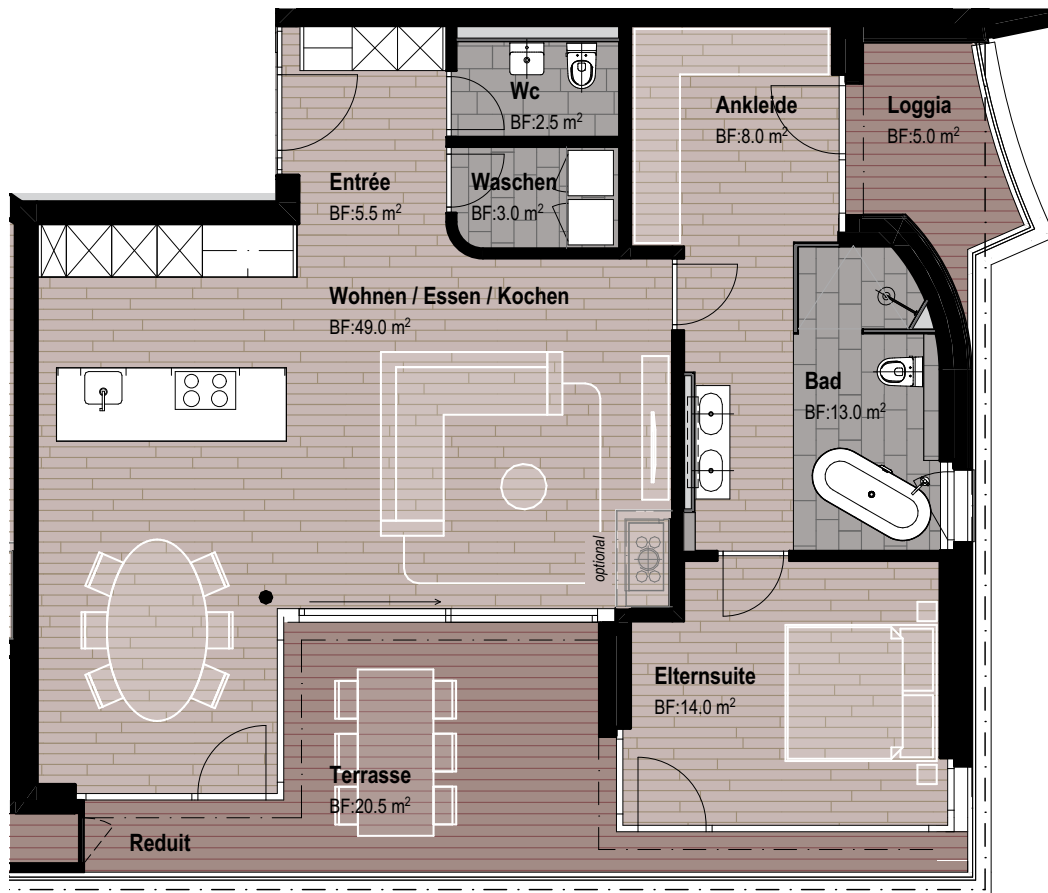

Schützenheim

Schützenheimweg 13
6012 Obernau
Dachgeschoss

Wohnung 13.55

2½-Zimmer-Wohnung

Wohnfläche 95.0 m²

Terrasse 25.5 m²

Technikraum 5.5 m²

Keller 9.0 m²