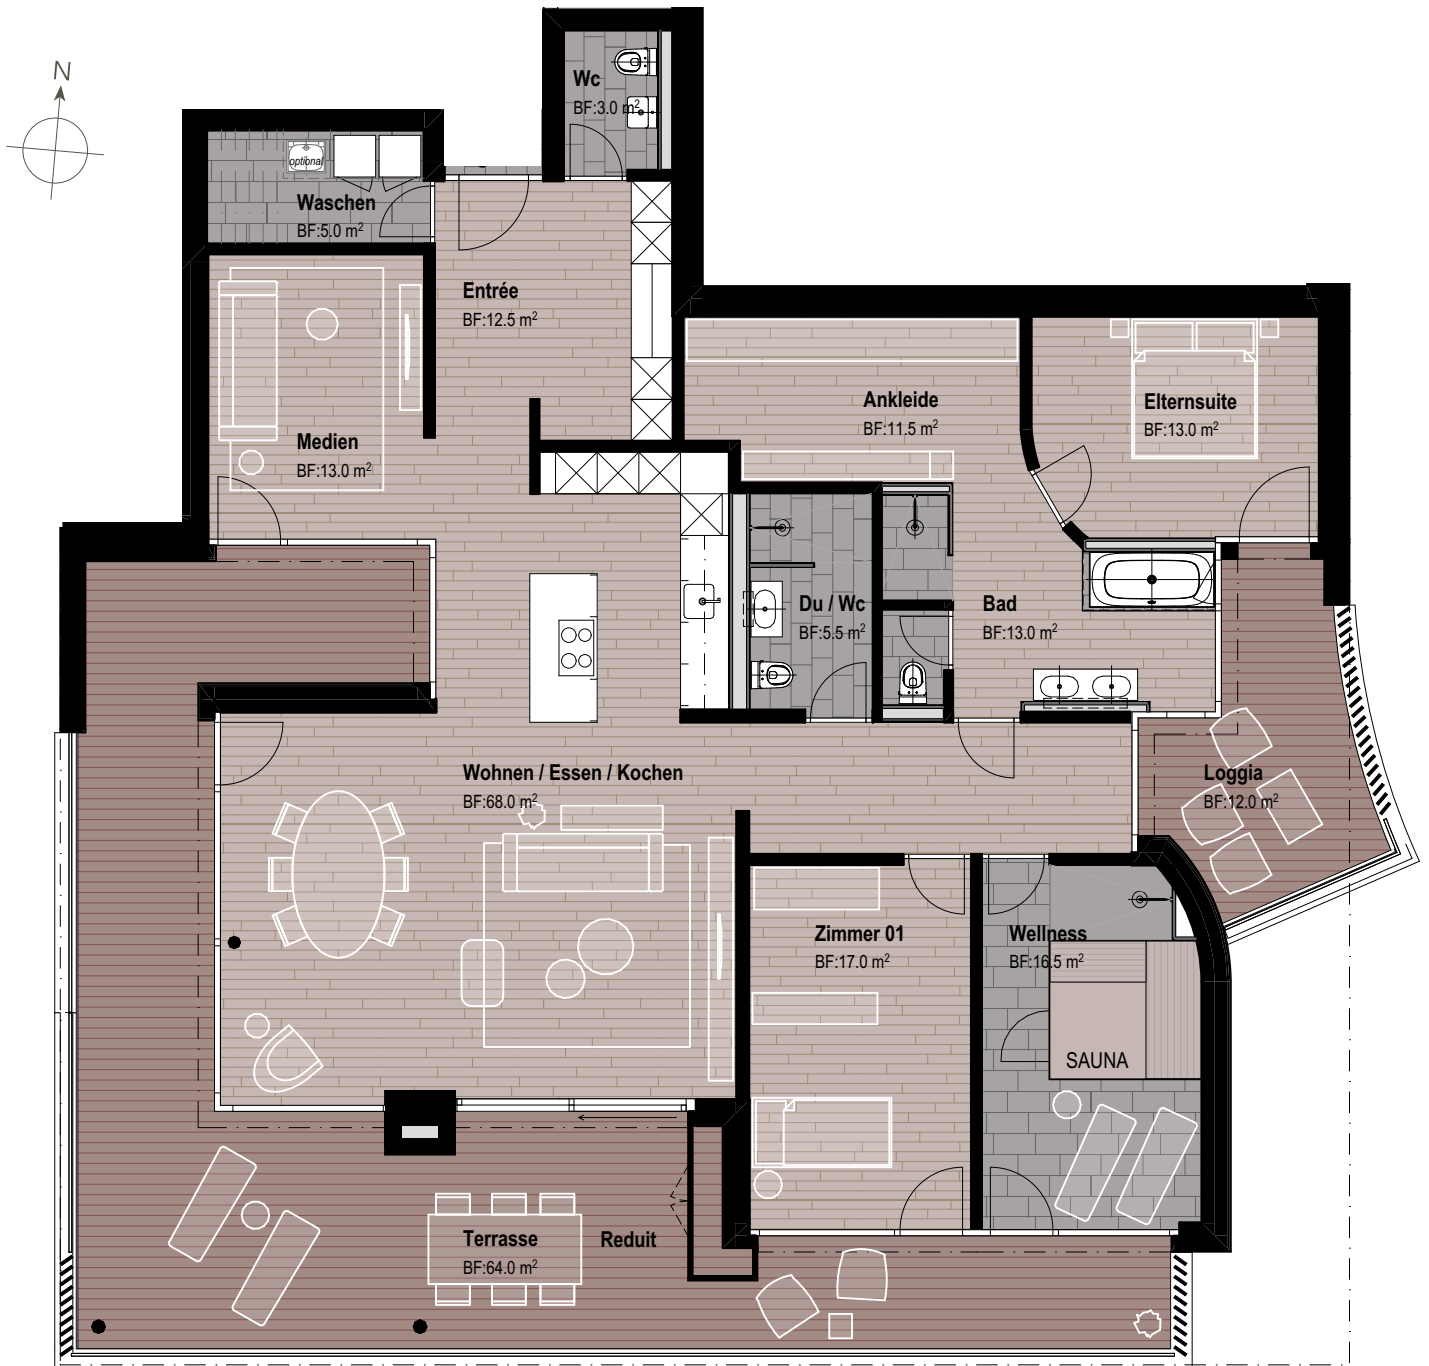

Schützenheim

Schützenheimweg 15
6012 Obernau
1. Obergeschoss

Wohnung 15.63

5 1/2-Zimmer-Wohnung

(Option Wellness auf Wunsch)

Wohnfläche 177.5 m²

Terrasse 76.0 m²

Technikraum 9.0 m²

Keller 10.5 m²

Total Nutzfläche 273.0 m²

della valle
immobilien

Della Valle Immobilien AG
041 444 27 72
info@dv-immo.ch