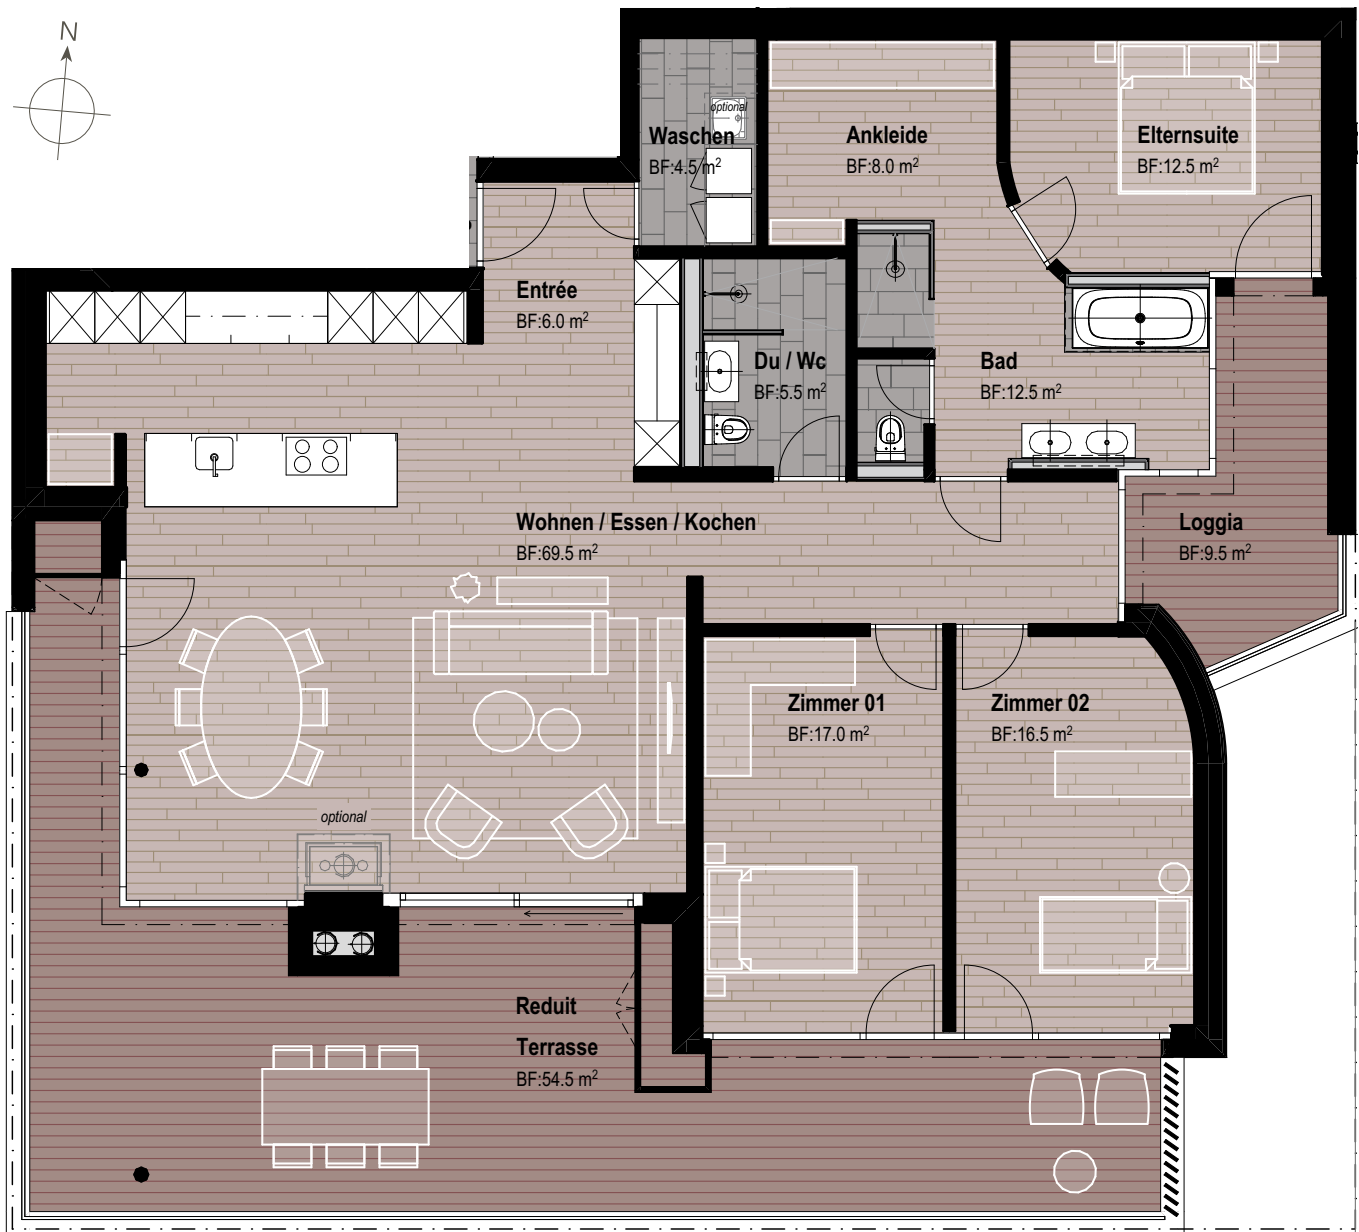

Schützenheim

Schützenheimweg 15
6012 Obernau
Dachgeschoss

Wohnung 15.65

4½-Zimmer-Wohnung

Wohnfläche 152.0 m²

Terrasse 64.0 m²

Technikraum 8.5 m²

Keller 9.5 m²